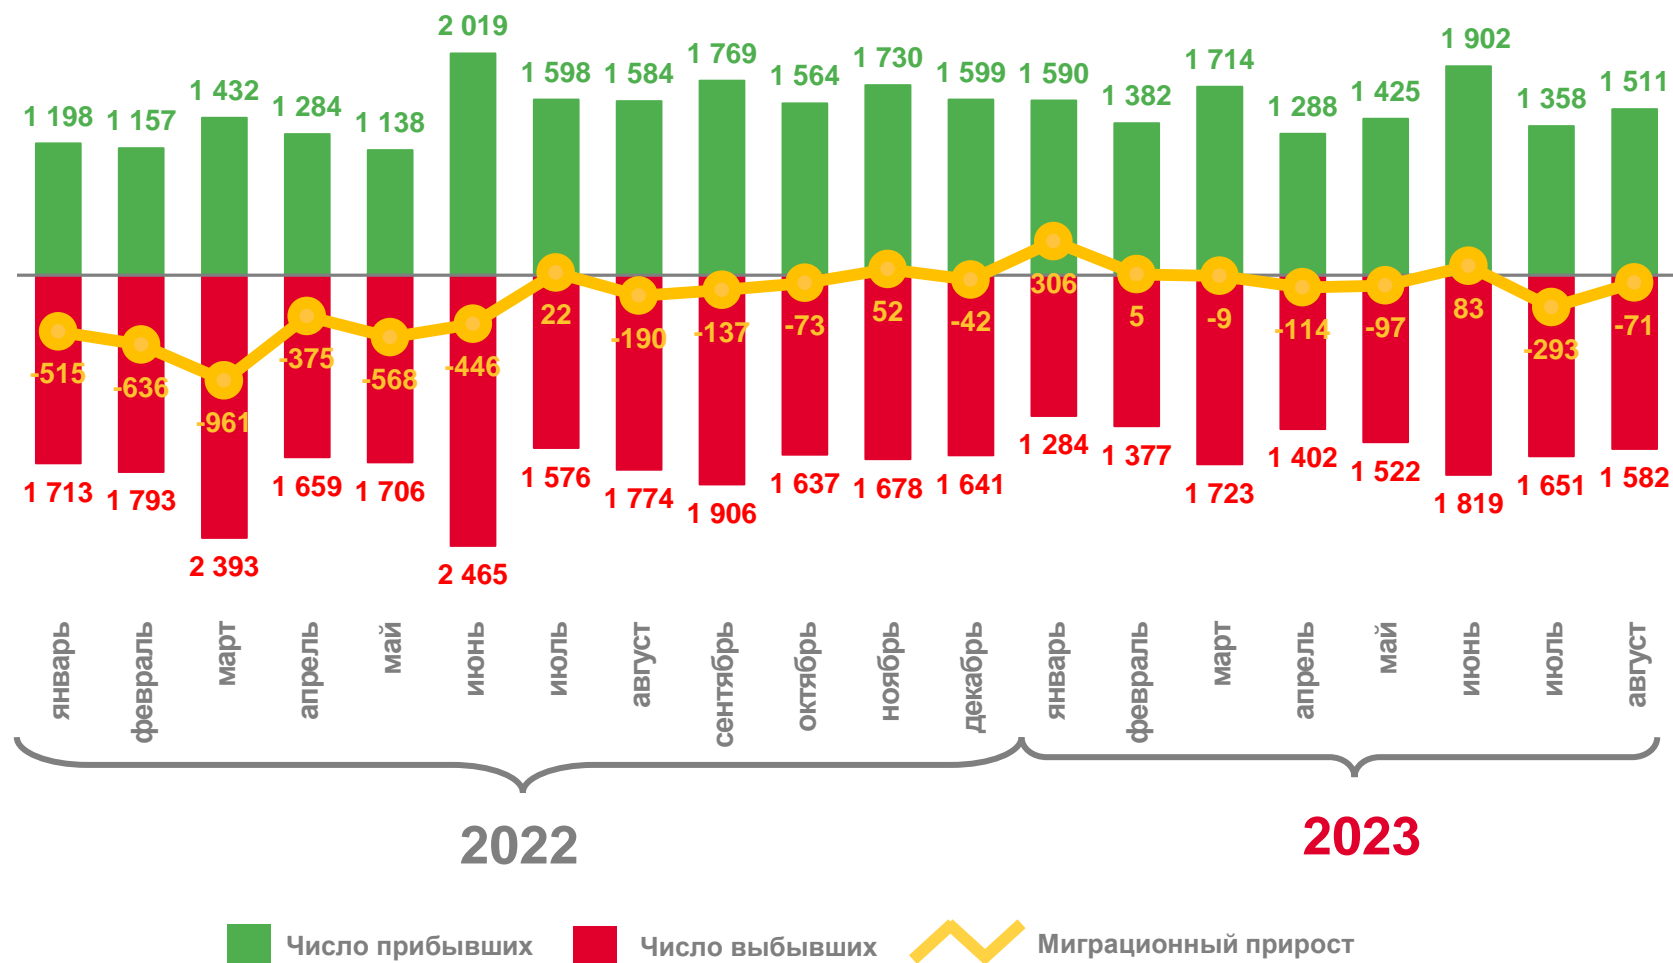

за январь-август 2022 года

# ОБЩИЕ ИТОГИ МИГРАЦИИ НАСЕЛЕНИЯ САХАЛИНСКОЙ ОБЛАСТИ

ЗА ЯНВАРЬ-АВГУСТ 2023 ГОДА, ЧЕЛОВЕК

Оперативные показатели  
миграционного движения населения

12 170

Число прибывших

12 360

Число выбывших

-190

Миграционная убыль населения

# МИГРАЦИЯ НАСЕЛЕНИЯ САХАЛИНСКОЙ ОБЛАСТИ