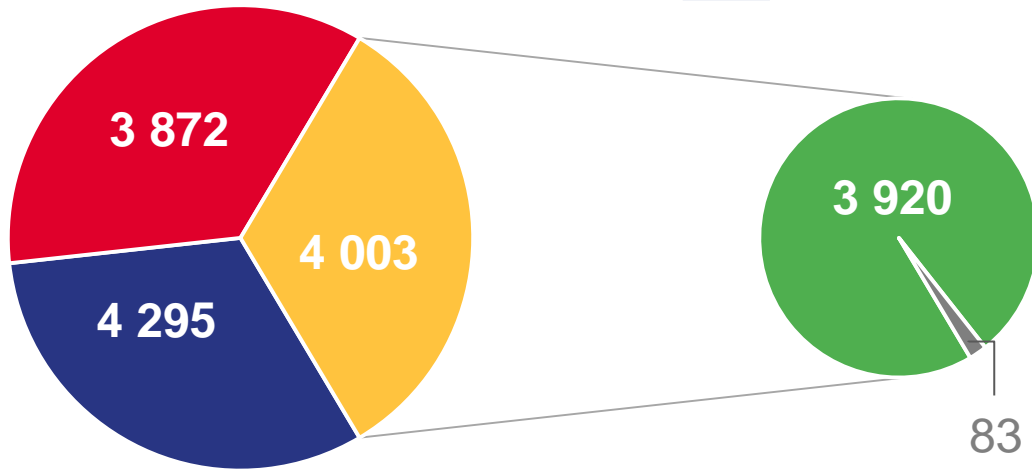

# ОБЩИЕ ИТОГИ МИГРАЦИИ НАСЕЛЕНИЯ САХАЛИНСКОЙ ОБЛАСТИ

ЗА ЯНВАРЬ-АВГУСТ 2023 ГОДА, ЧЕЛОВЕК

Оперативные показатели  
миграционного движения населения

12 170

Число прибывших

12 360

Число выбывших

-190

# МИГРАЦИЯ НАСЕЛЕНИЯ САХАЛИНСКОЙ ОБЛАСТИ

## Потоки передвижения

ЗА ЯНВАРЬ-АВГУСТ 2023 ГОДА, ЧЕЛОВЕК

Прибывшие

12 170

- Внутрирегиональная
- Межрегиональная
- Международная
- со странами СНГ
- с другими зарубежными странами

Выбывшие

12 360

# МЕЖДУНАРОДНАЯ МИГРАЦИЯ

ЗА ЯНВАРЬ-АВГУСТ 2023 ГОДА, ЧЕЛОВЕК