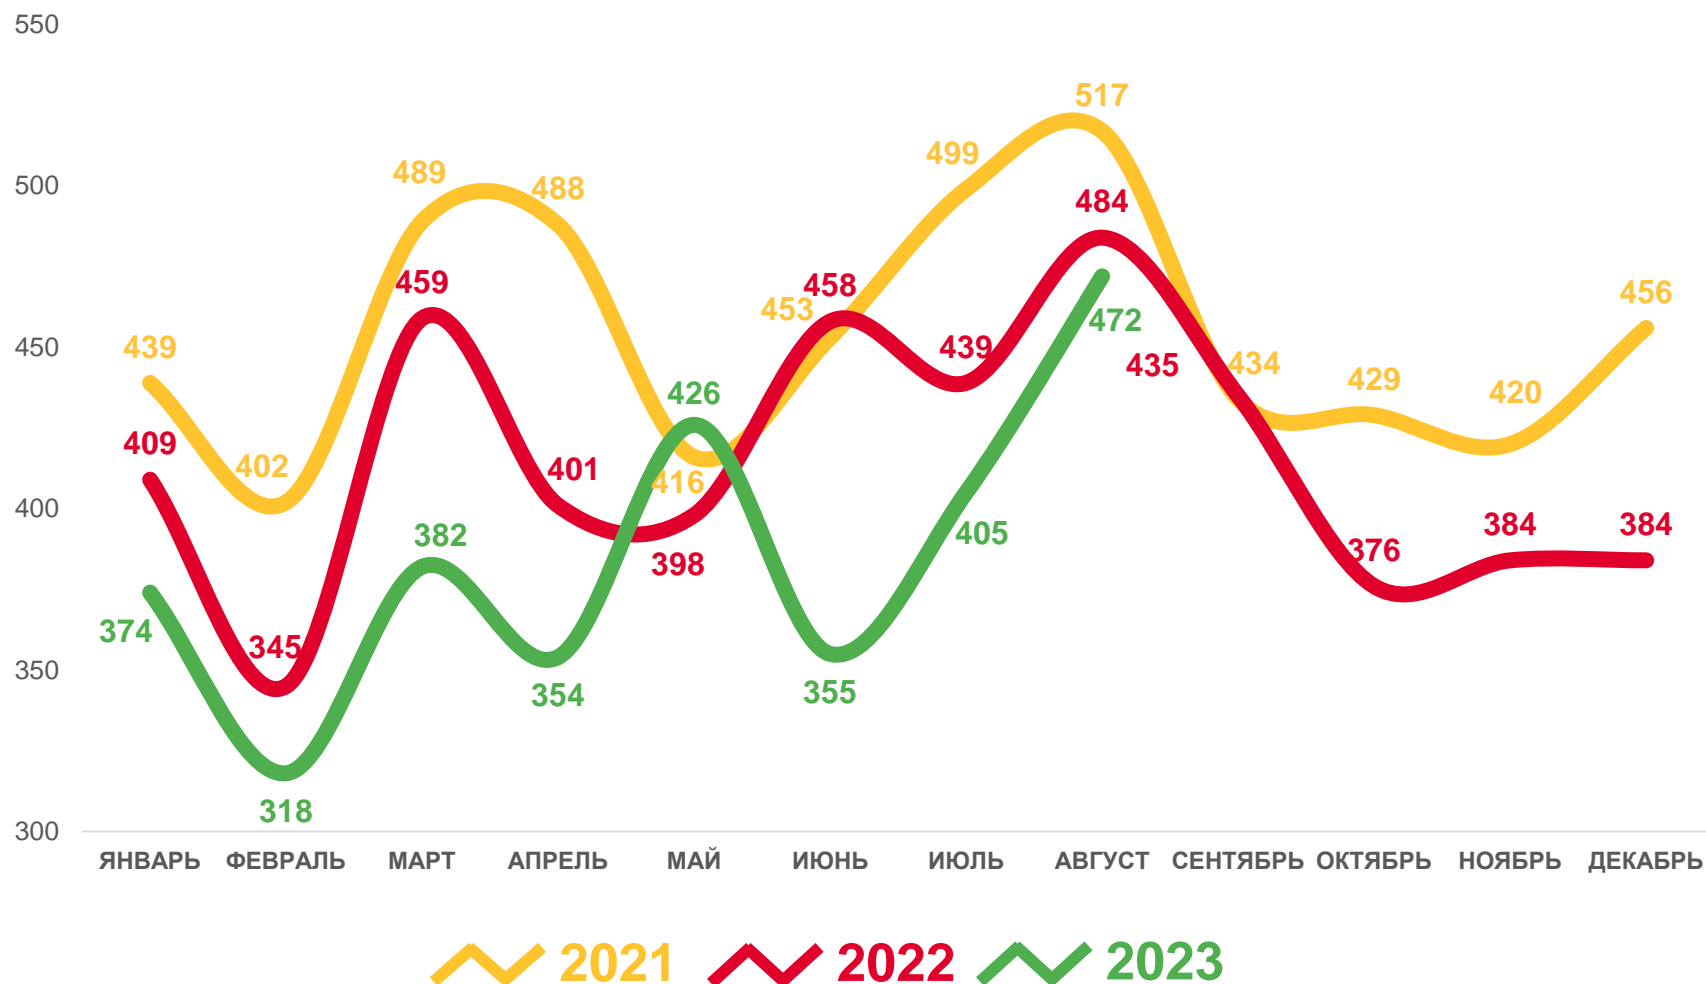

# ЧИСЛО ЗАРЕГИСТРИРОВАННЫХ РОДИВШИХСЯ

ЗА ЯНВАРЬ-АВГУСТ 2023 ГОДА, ЧЕЛОВЕК

## РОЖДАЕМОСТЬ

3 086

в расчете на 1000 человек

10,1

Коэффициент рождаемости

изменение, %

-9,0

к январю-августу 2022 года

# ЧИСЛО ЗАРЕГИСТРИРОВАННЫХ УМЕРШИХ

ЗА ЯНВАРЬ-АВГУСТ 2023 ГОДА, ЧЕЛОВЕК