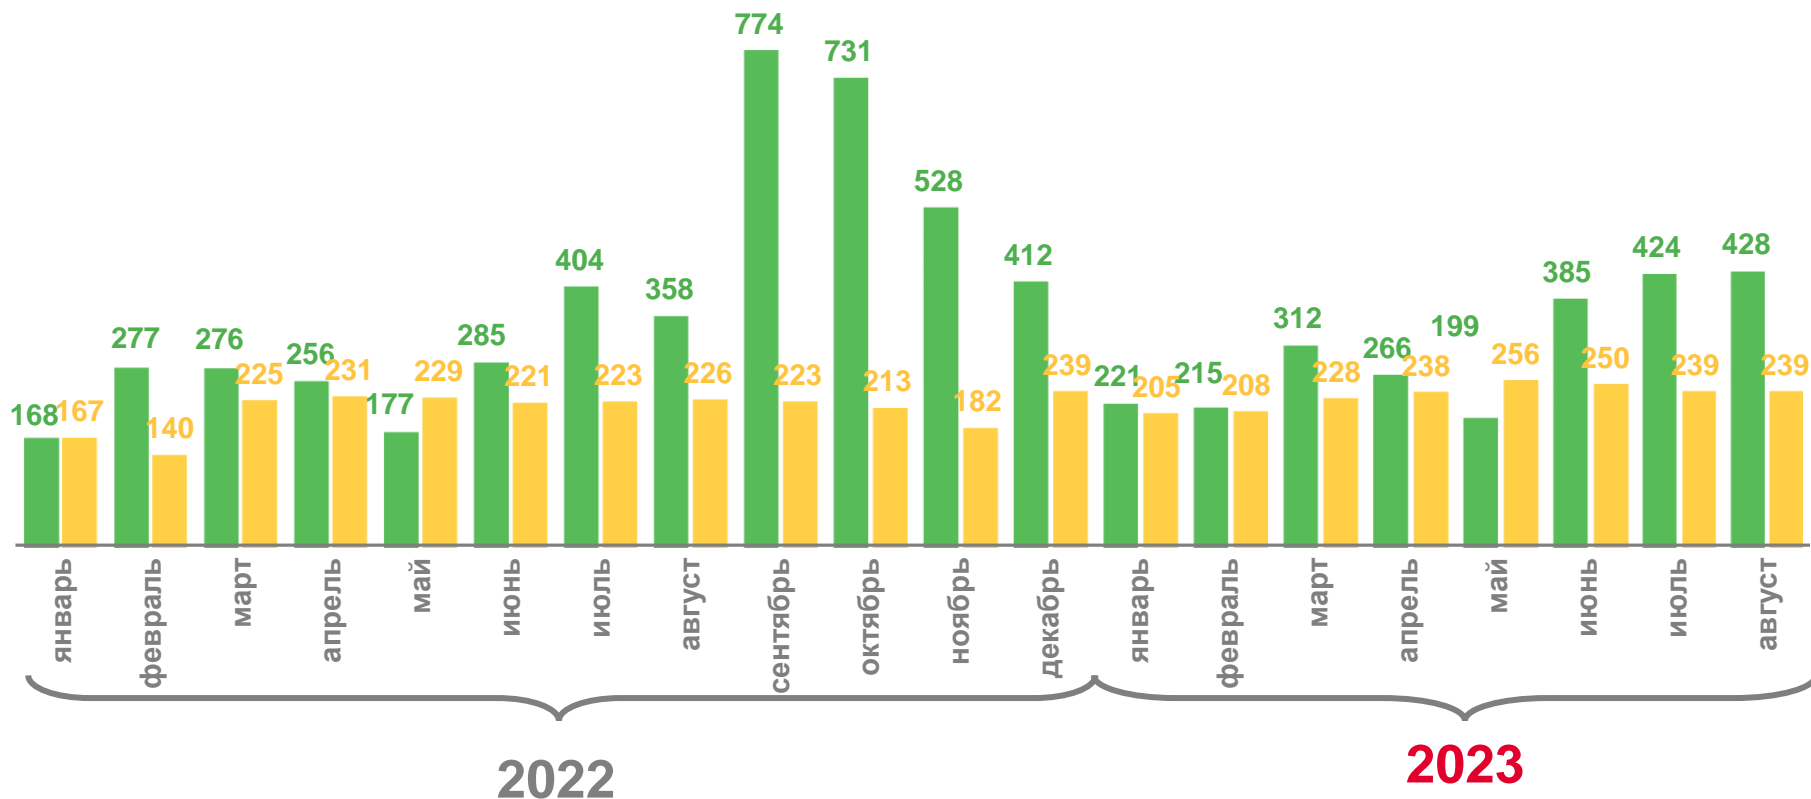

ЧИСЛО ЗАРЕГИСТРИРОВАННЫХ БРАКОВ И РАЗВОДОВ

ЗА ЯНВАРЬ-АВГУСТ 2023 ГОДА, ЕДИНИЦ

БРАЧНОСТЬ И РАЗВОДИМОСТЬ

2 450

Число зарегистрированных браков

1 863

Число зарегистрированных разводов

■ Число браков

■ Число разводов