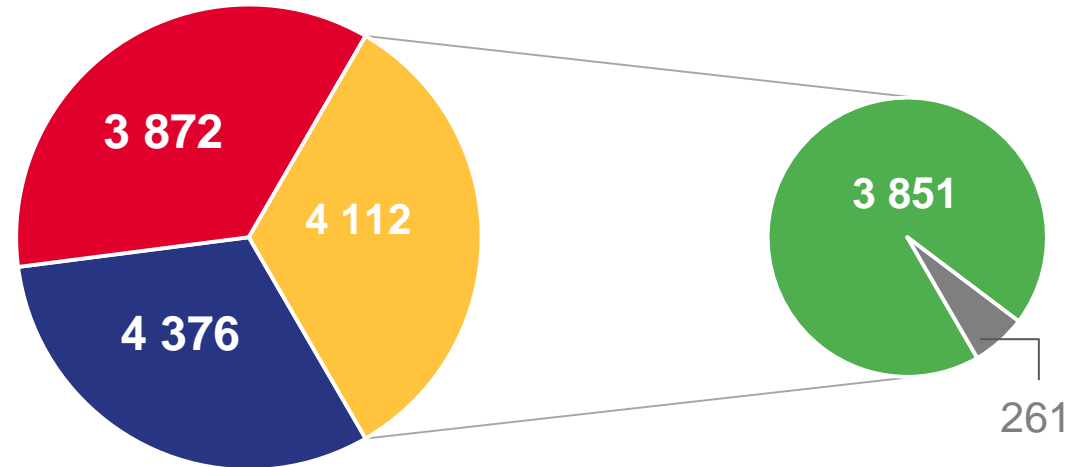

# ОБЩИЕ ИТОГИ МИГРАЦИИ НАСЕЛЕНИЯ САХАЛИНСКОЙ ОБЛАСТИ

ЗА ЯНВАРЬ-АВГУСТ 2023 ГОДА, ЧЕЛОВЕК

Оперативные показатели  
миграционного движения населения

12 170

Число прибывших

12 360

Число выбывших

-190

# МИГРАЦИЯ НАСЕЛЕНИЯ САХАЛИНСКОЙ ОБЛАСТИ

## Потоки передвижения

ЗА ЯНВАРЬ-АВГУСТ 2023 ГОДА, ЧЕЛОВЕК

Прибывшие

12 170

- Внутрирегиональная
- Межрегиональная
- Международная
- со странами СНГ
- с другими зарубежными странами

Выбывшие

12 360

# МЕЖДУНАРОДНАЯ МИГРАЦИЯ

ЗА ЯНВАРЬ-АВГУСТ 2023 ГОДА, ЧЕЛОВЕК