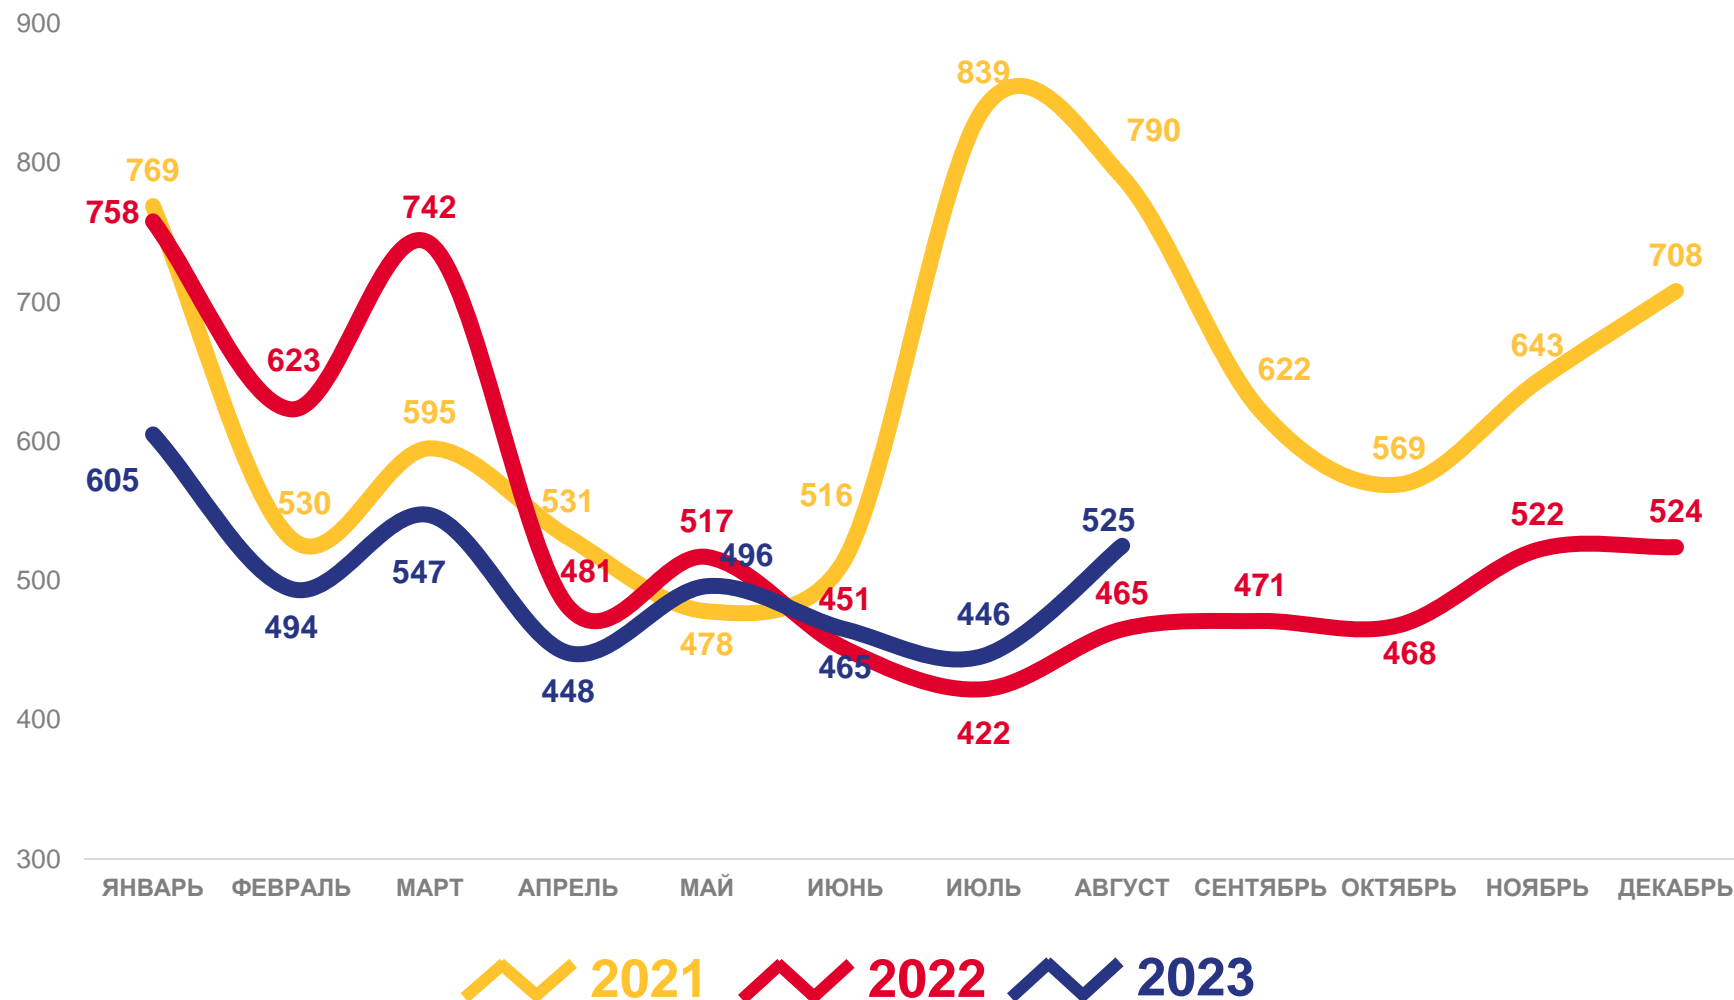

# ЧИСЛО ЗАРЕГИСТРИРОВАННЫХ УМЕРШИХ

ЗА ЯНВАРЬ-АВГУСТ 2023 ГОДА, ЧЕЛОВЕК

## СМЕРТНОСТЬ

**4 026**

в расчете на 1000 человек

**13,1**

Коэффициент смертности

изменение, %

**-9,7**

к январю-августу 2022 года

# ЧИСЛО ЗАРЕГИСТРИРОВАННЫХ БРАКОВ И РАЗВОДОВ

ЗА ЯНВАРЬ-АВГУСТ 2023 ГОДА, ЕДИНИЦ