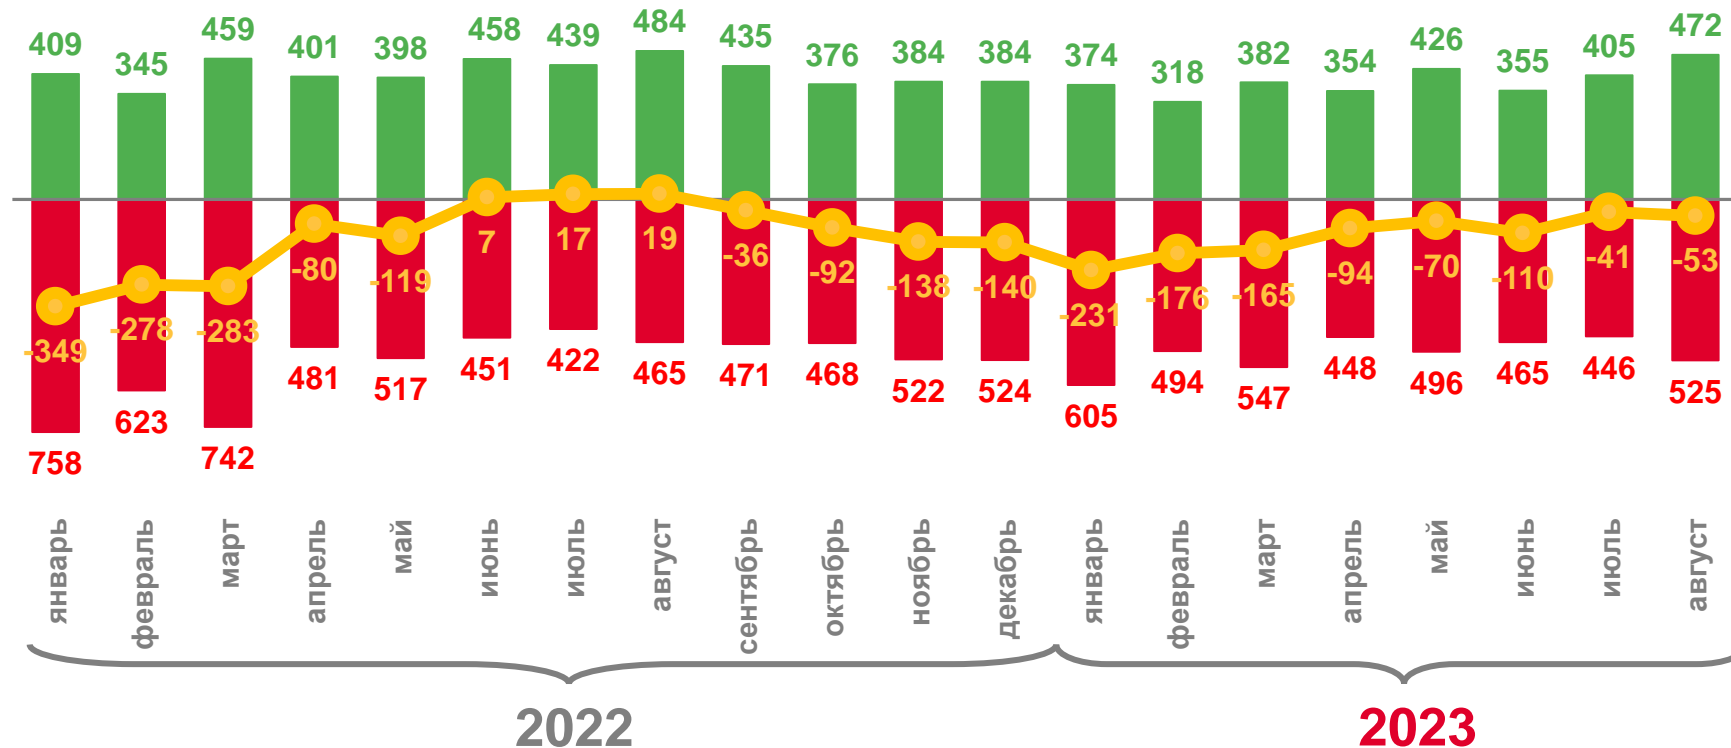

# Оперативные данные по естественному движению и миграции населения

Сахалинская область

за январь-август 2023 года

- 01 ПОКАЗАТЕЛИ ЕСТЕСТВЕННОГО ДВИЖЕНИЯ НАСЕЛЕНИЯ
- 02 ПОКАЗАТЕЛИ РОЖДАЕМОСТИ
- 03 ПОКАЗАТЕЛИ СМЕРТНОСТИ
- 04 ПОКАЗАТЕЛИ БРАЧНОСТИ И РАЗВОДИМОСТИ
- 05 МИГРАЦИОННОЕ ДВИЖЕНИЕ НАСЕЛЕНИЯ
- 06 ОБЩИЕ ИТОГИ МИГРАЦИИ НАСЕЛЕНИЯ
- 07 МИГРАЦИЯ НАСЕЛЕНИЯ. ПОТОКИ ПЕРЕДВИЖЕНИЯ
- 08 МЕЖДУНАРОДНАЯ МИГРАЦИЯ

# ЕСТЕСТВЕННОЕ ДВИЖЕНИЕ НАСЕЛЕНИЯ

ЗА ЯНВАРЬ-АВГУСТ 2023 ГОДА, ЧЕЛОВЕК

Оперативные показатели  
естественного движения населения

**3 086**

Число родившихся

**4 026**

Число умерших

**-940**

Естественный прирост (убыль)

■ Число родившихся
 ■ Число умерших
 — Естественный прирост

# ОБЩИЕ ИТОГИ МИГРАЦИИ НАСЕЛЕНИЯ САХАЛИНСКОЙ ОБЛАСТИ

ЗА ЯНВАРЬ-АВГУСТ 2023 ГОДА, ЧЕЛОВЕК

Оперативные показатели  
миграционного движения населения

12 170

Число прибывших

12 360

Число выбывших

-190